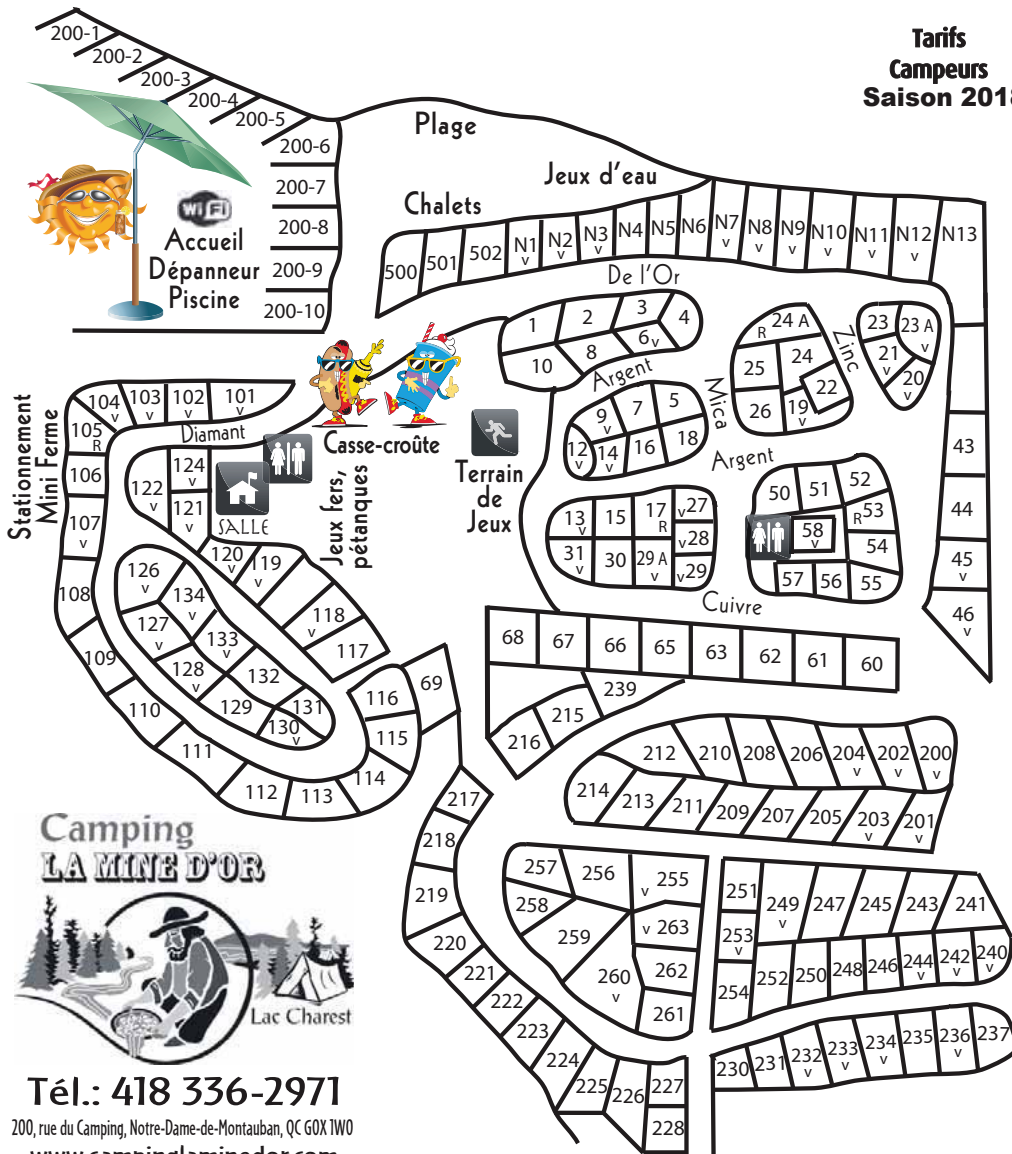

Camping LA MINE D'OR