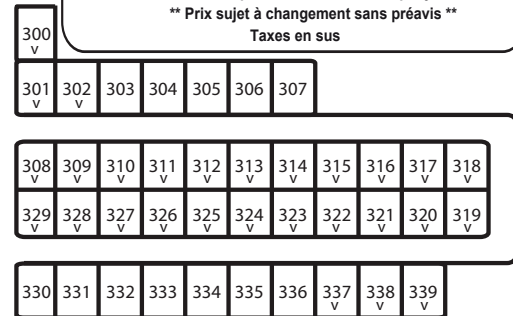

Tarifs Campeurs Saison 2018

TOUS NOS TERRAINS SONT 3 SERVICES, 30 AMP.

TERRAIN À LA SAISON: ..... 1820.00 $

AU MOIS:

TERRAIN : .....900.00 $
VUE SUR LE LAC : .....1100.00 $

À LA SEMAINE (7 NUITS):

TERRAIN : .....288.00 $
VUE SUR LE LAC : .....350.00 $

À LA JOURNÉE:

TERRAIN : .....48.00 $
VUE SUR LE LAC : .....58.00 $

Personne supp Adulte: .....12.00 $
Personne supp Enfant: .....8.00 $
Prolongation (jusqu'à fermeture) 12.00 $

EN LOCATION:

CHALETs: (minimum 2 nuitées)
UNE NUIT: .....200.00 $
UNE SEMAINE: .....1200.00 $

VISITEURS ET PLAGE PUBLIQUE:

Gratuit pour les enfants de 0 à 2 ans

	JOUR	NUITÉE	SOIR OU DEMI-JOURNÉE
Enfant (- de 18 ans) :	5.00 $	3.00 $	3.00 $
Adulte :	7.50 $	4.50 $	5.00 $

PASSE DE SAISON:

ENFANT de 3 à 17 ans	ADULTE	FAMILIALE
60.00 $	100.00 $	240.00 $

La plage publique est ouverte de 10h00 à 18h00.
Tout visiteur doit quitter le terrain pour le couvre-feu de 23h00.
Les véhicules doivent être au stationnement.
Pas de circulation avec auto sur le terrain entre 23h00 et 8h00.
Frais pour animaux de 3.00$ par jour.
** Prix sujet à changement sans préavis **
Taxes en sus

Nouveaux terrains à venir